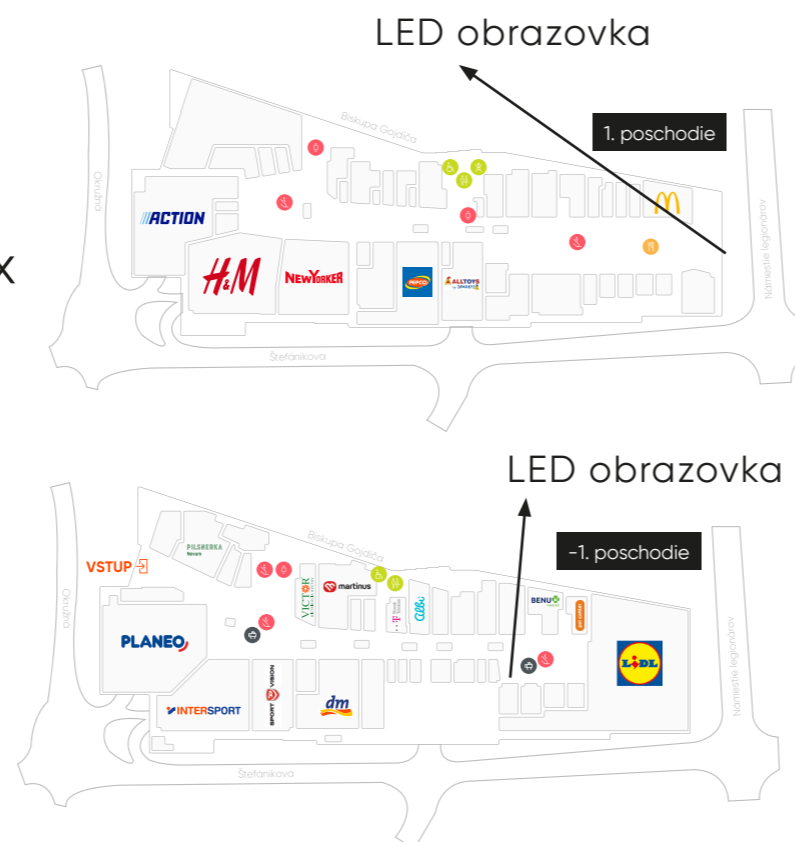

15

Prenájom 1 LED obrazovky

1 mesiac

LED obrazovka exteriér

rozlíšenie 1248x320px a 640x320px
formát statickej reklamy JPG
videospot formát AVI, MP4

LED obrazovka interiér

rozlíšenie 1536x576px
formát statickej reklamy JPG
videospot formát AVI, MP4

Dĺžka spotu	Frekvencia za hodinu	Cena
10 sekúnd	8	250 €
15 sekúnd	8	300 €
20 sekúnd	8	350 €
30 sekúnd	8	400 €