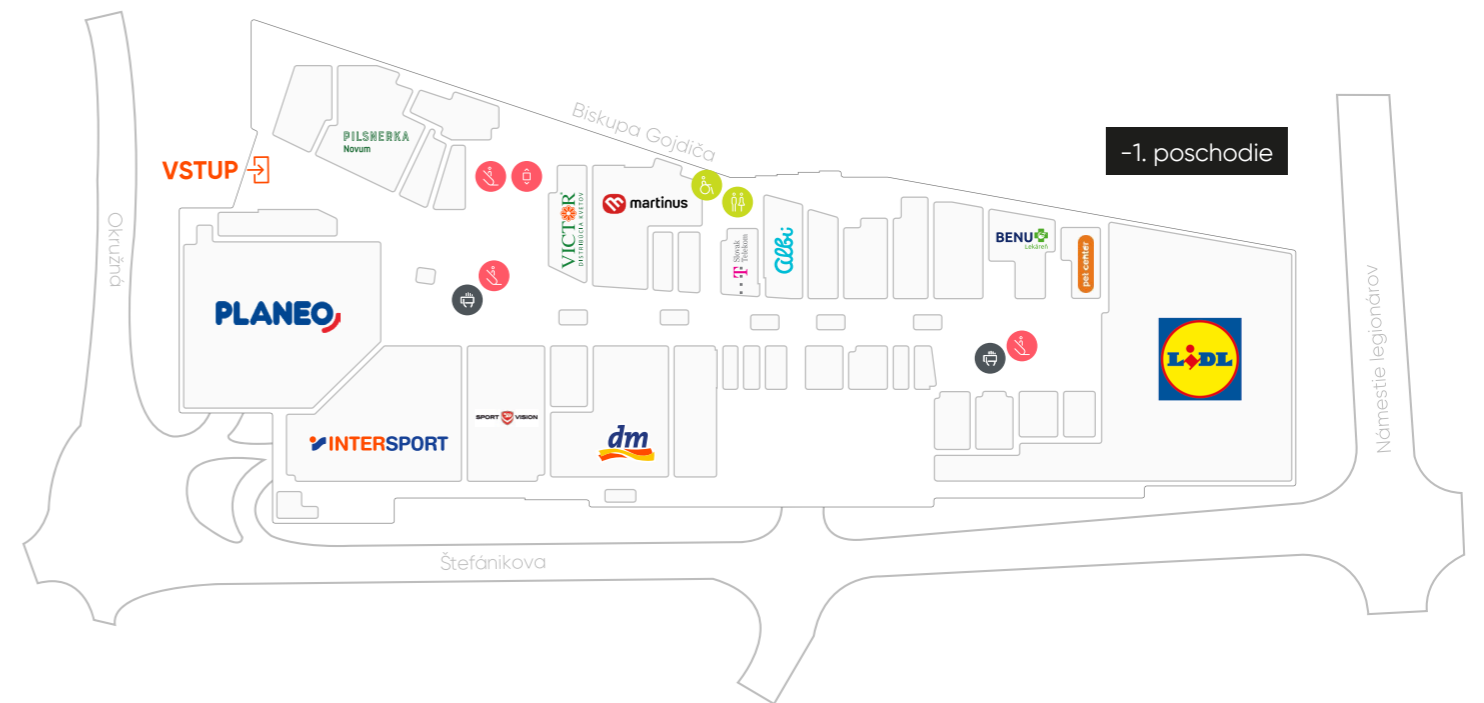

Rozdávanie letákov (na 1 určenom mieste, 2 osobami)

Cena za prenájom

100 €/ deň