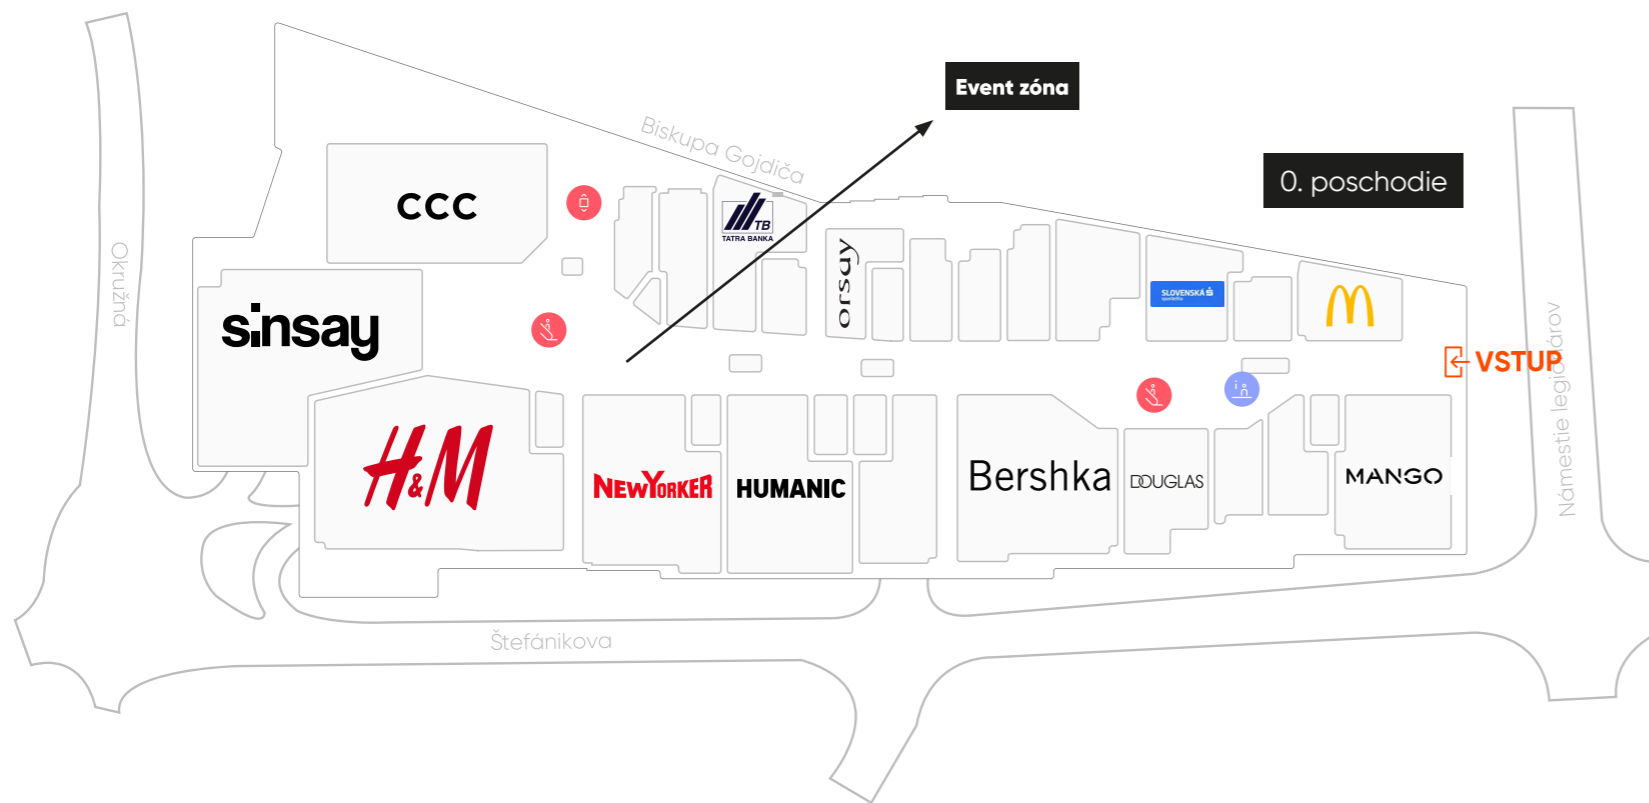

6

Eventová zóna

Cena za prenájom

500 €/ deň

Možnosť zorganizovania veľkých podujatí, výstav a promotion.

Parametre:

Povolená výška: 1,8 m

Rozmery: 8x6 m

El. pripojenie: 400 V

Internetové pripojenie