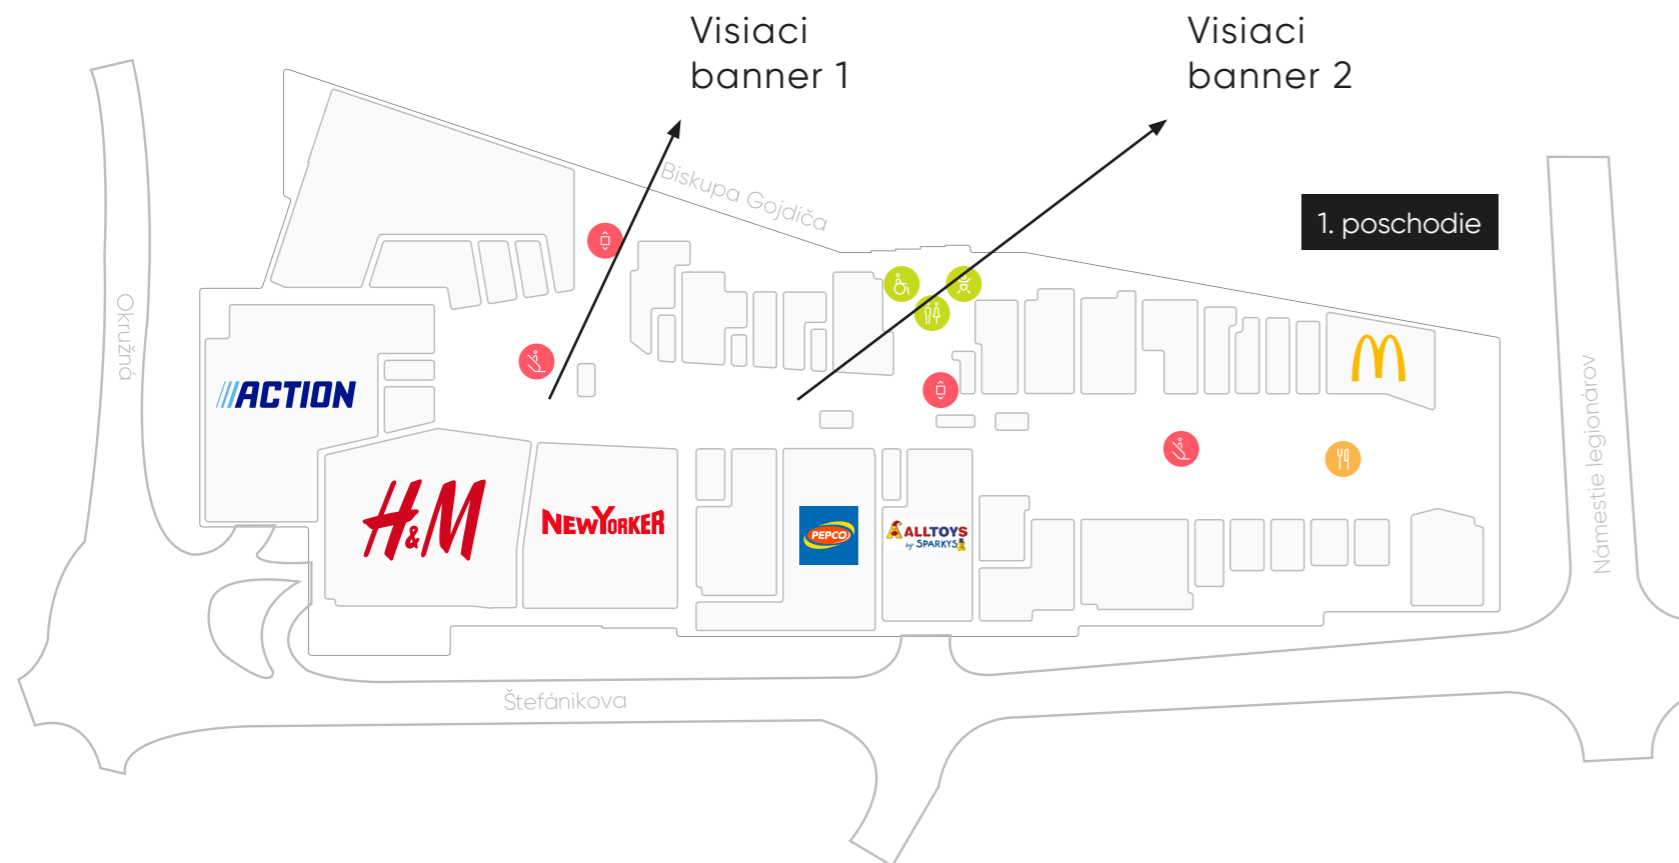

Vystavenie na eventovej zóne

Cena za prenájom

330 € / deň / max. 3 vozidlá

Visiaci banner v pasáži

Cena za prenájom

500 € / 2 týždne / obojstranne potlačená plachta

Rozmery plochy: 1ks / 100x400 cm

Výroba a grafické práce **king**MEDIA