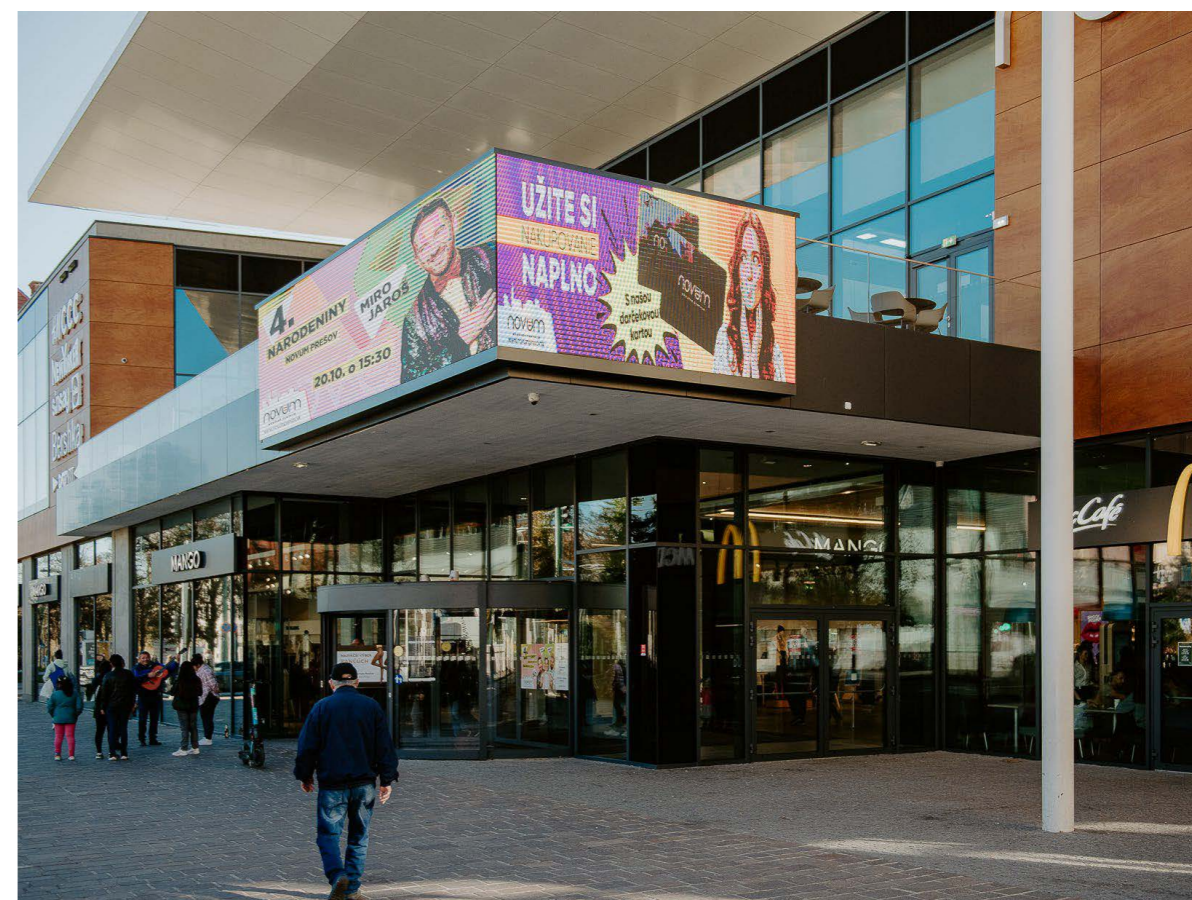

Prenájom 1 LED obrazovky

6 mesiacov, zľava 30%

LED obrazovka exteriér

rozlíšenie 1248x320px a 640x320px
formát statickej reklamy JPG
videospot formát AVI, MP4

LED obrazovka interiér

rozlíšenie 1536x576px
formát statickej reklamy JPG
videospot formát AVI, MP4

Dĺžka spotu	Frekvencia za hodinu	Cena za 1 mesiac / 1 obrazovka
10 sekúnd	8	175 €
15 sekúnd	8	210 €
20 sekúnd	8	245 €
30 sekúnd	8	280 €