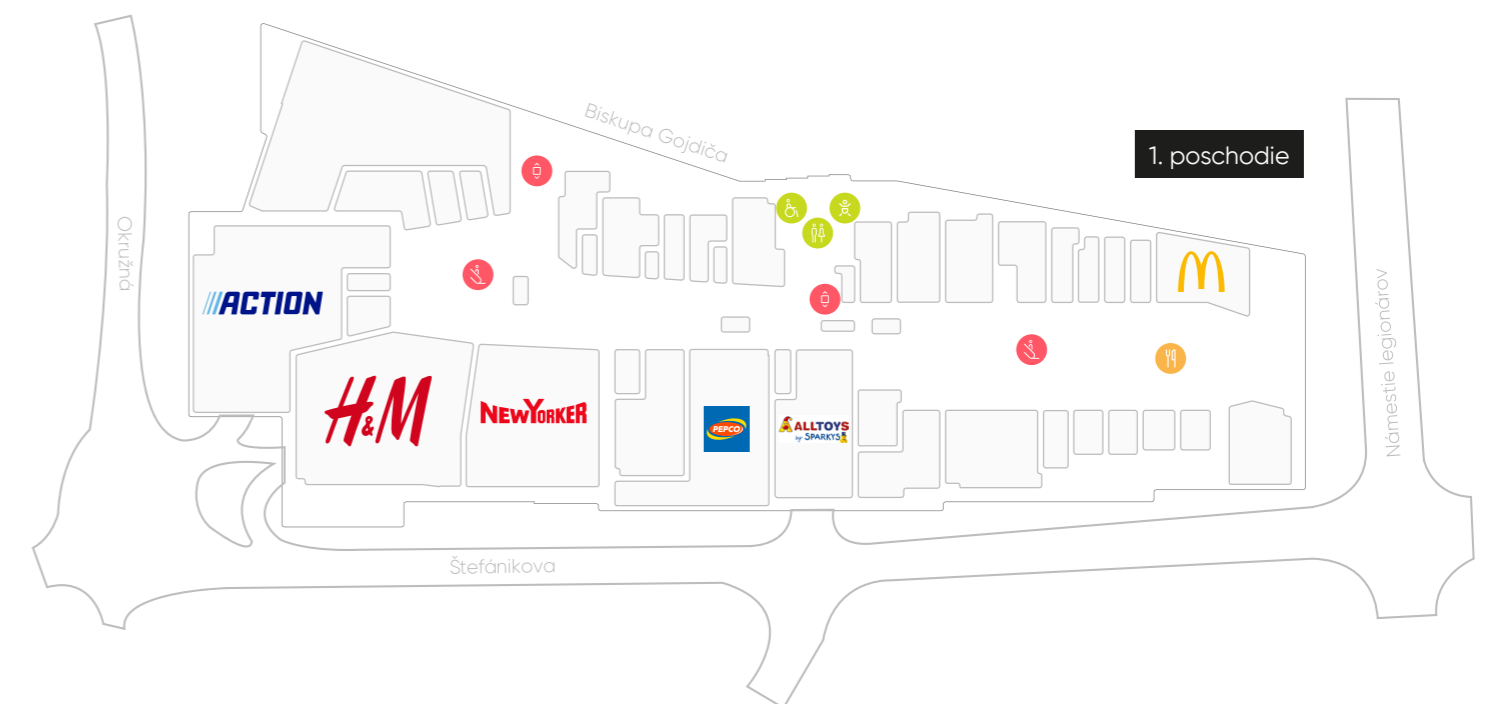

Rozdávanie letákov (na 1 určenom mieste, 2 osobami)

Cena za prenájom

100 €/ deň