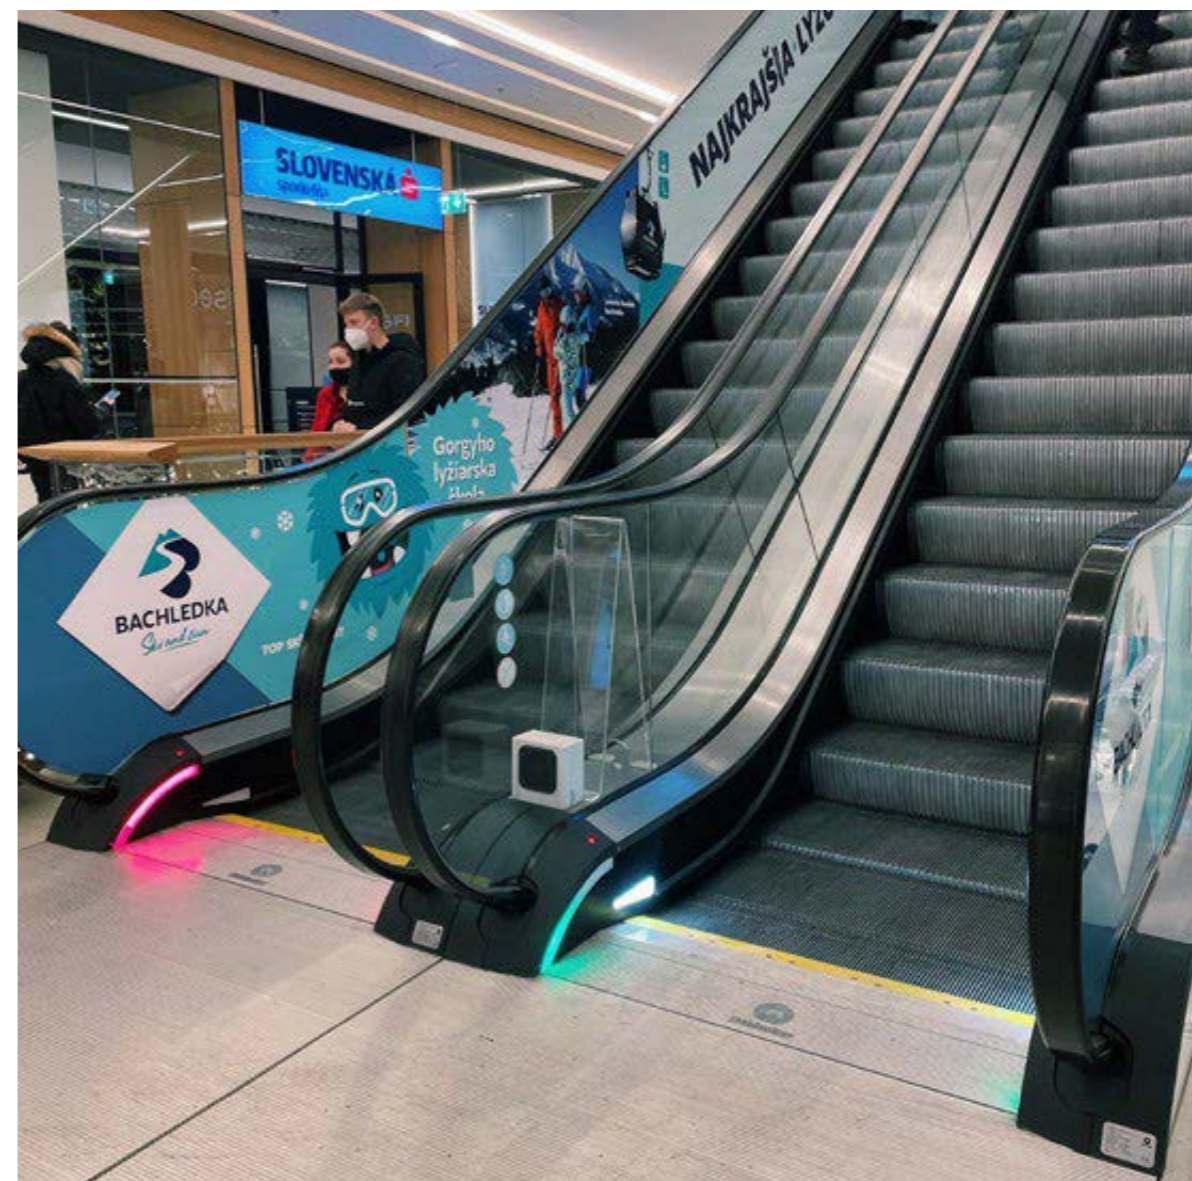

Grafické práce

35 € / hod.

*Cena zahŕňa inštaláciu a deinštaláciu.

Eskalátory / sklo (pár)

Cena za prenájom	600 € / mesiac za eskalátor, jeden vybraný smer
-------------------------	--

Eskalátory / lišta (pár)