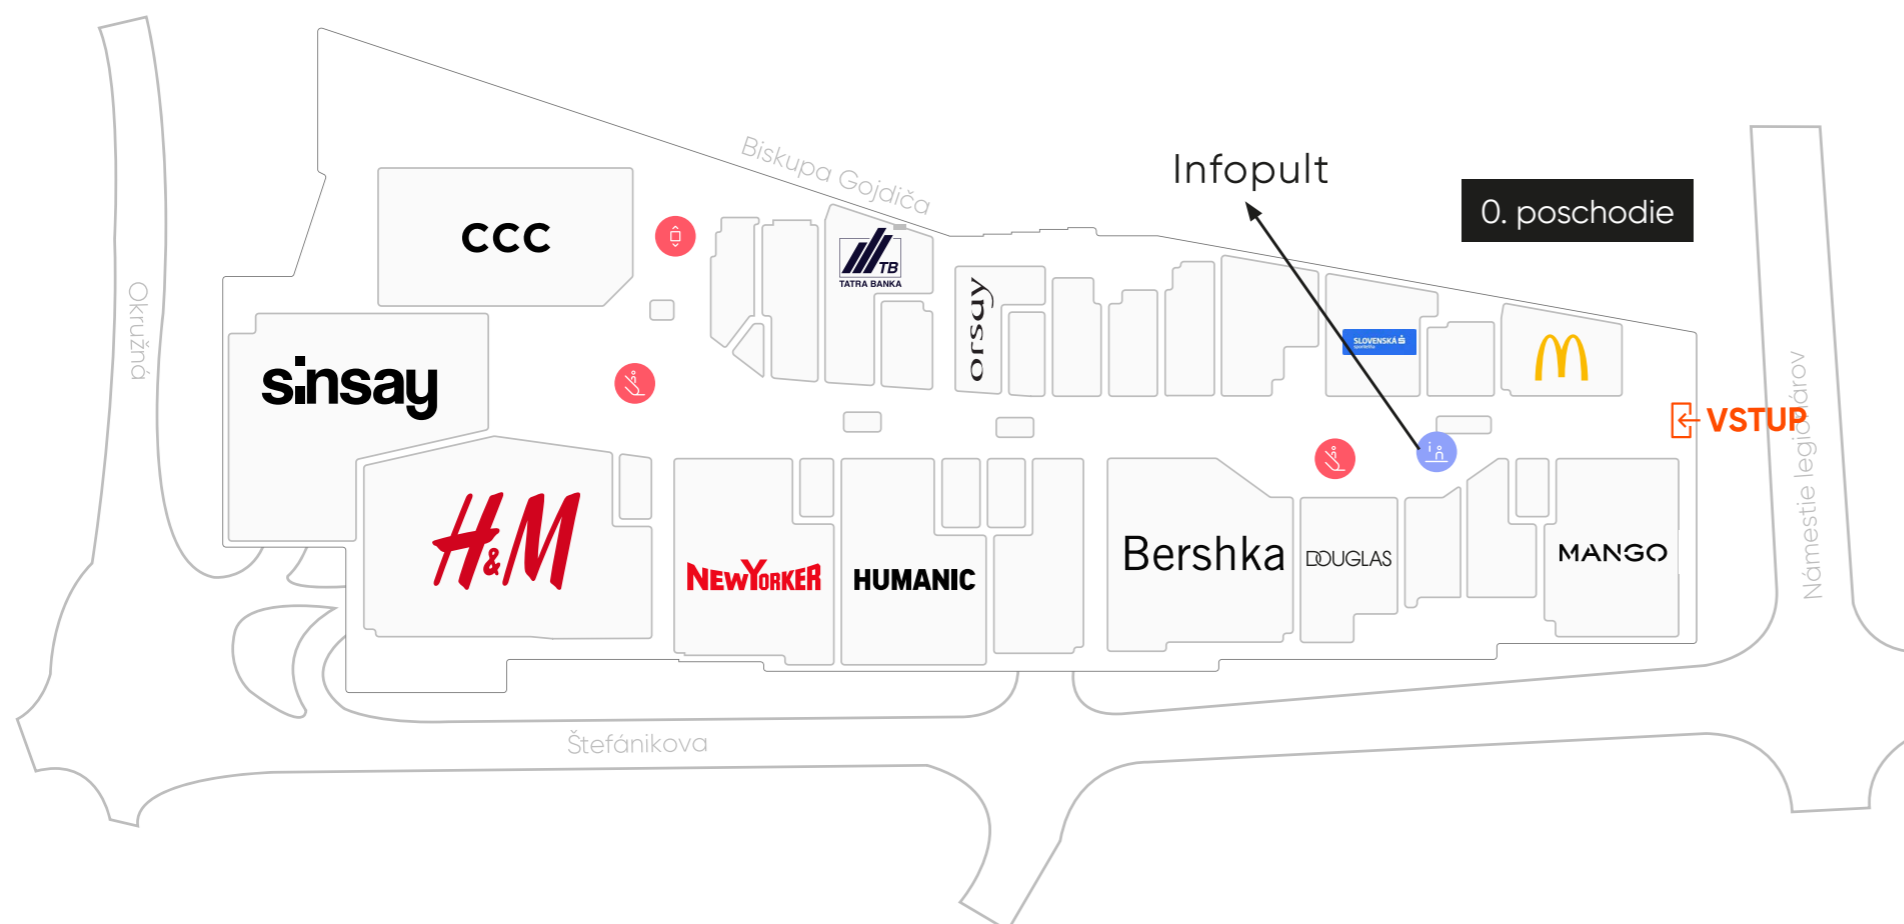

Propagačný materiál na infopulte

Leták

Cena za prenájom

30 € / týždeň / maximálny formát A5 (148x210mm)

Roll-up

Cena za prenájom

250 € / týždeň / maximálny rozmer 85x200cm

Výroba a grafické práce **king**MEDIA

Rozmer letáku A5	Počet kusov	Cena za výrobu
A5 (148x210mm)	do 100 ks / jednostranne	0,15 € / ks
A5 (148x210mm)	do 100 ks / obojstranne	0,2 € / ks
Rozmer Roll-up	Počet kusov	Cena za výrobu
85x200 cm	1 ks	85 € (s konštrukciou)
Grafické práce	35 € / hod.	

* A5 letáky - Pri počte 100 a viac kusov sú ceny individuálne.