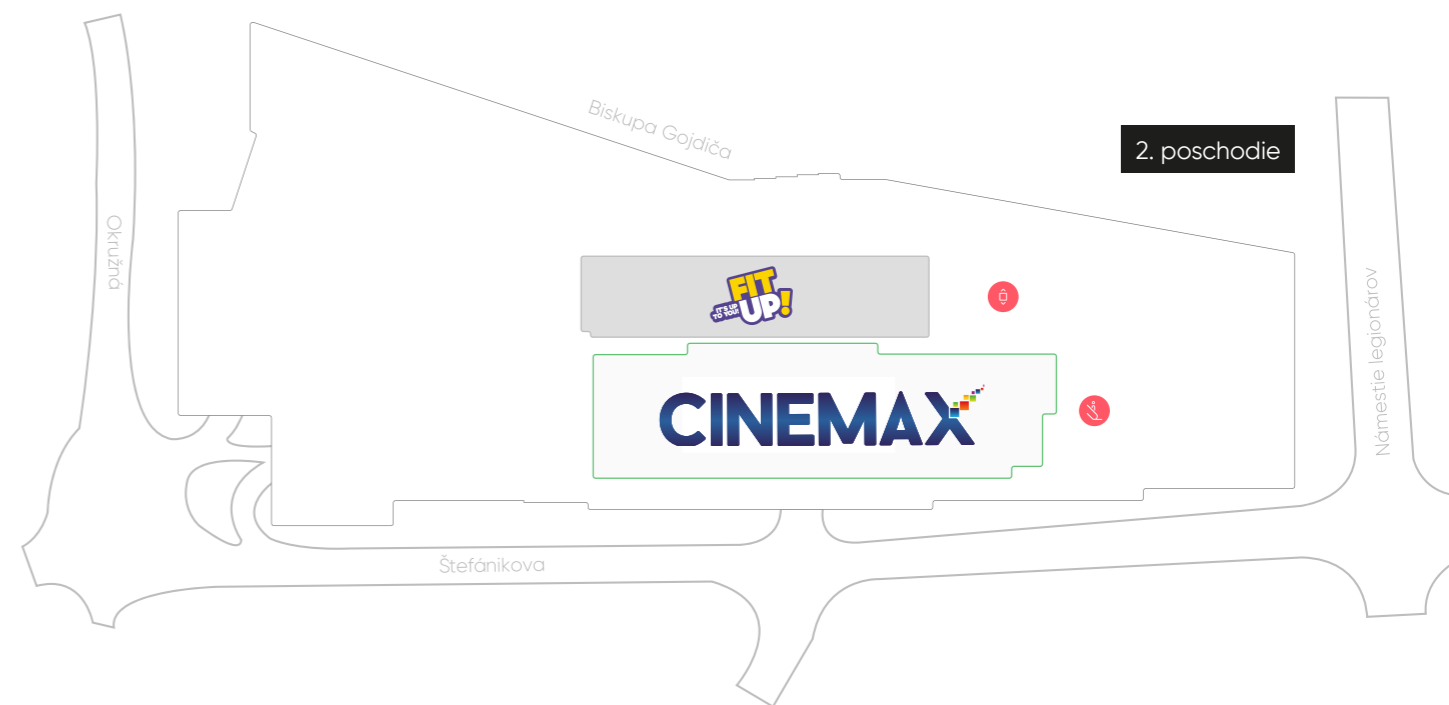

**CENNÍK KRÁTKODOBÝCH PRENÁJMOV
A REKLAMNÝCH PLÔCH**

2

Stručný popis

Nákupné centrum Novum sa nachádza v srdci mesta Prešov. Na štyroch poschodiach ponúka výhľad na panorámu mesta a ikonické Divadlo Jonáša Záborského. Návštevníci sa môžu tešiť na desiatky svetových značiek ako Bershka, H&M, McDonald's, Lidl, Action, Intimissimi, Tezenis, Calzedonia, Sinsay, Douglas, Humanic či New Yorker, služby bánk, mobilných operátorov, prvú prevádzku Starbucks a jedinú prevádzku Manga na východnom Slovensku.

Názov	Novum Prešov
Lokalita	Námestie Legionárov 15267/1
Dátum otvorenia	23.10.2020
Rozloha centra	30 000 m ²
Počet parkovacích miest	490

Rozdávanie letákov (na 1 určenom mieste, 2 osobami)

Cena za prenájom