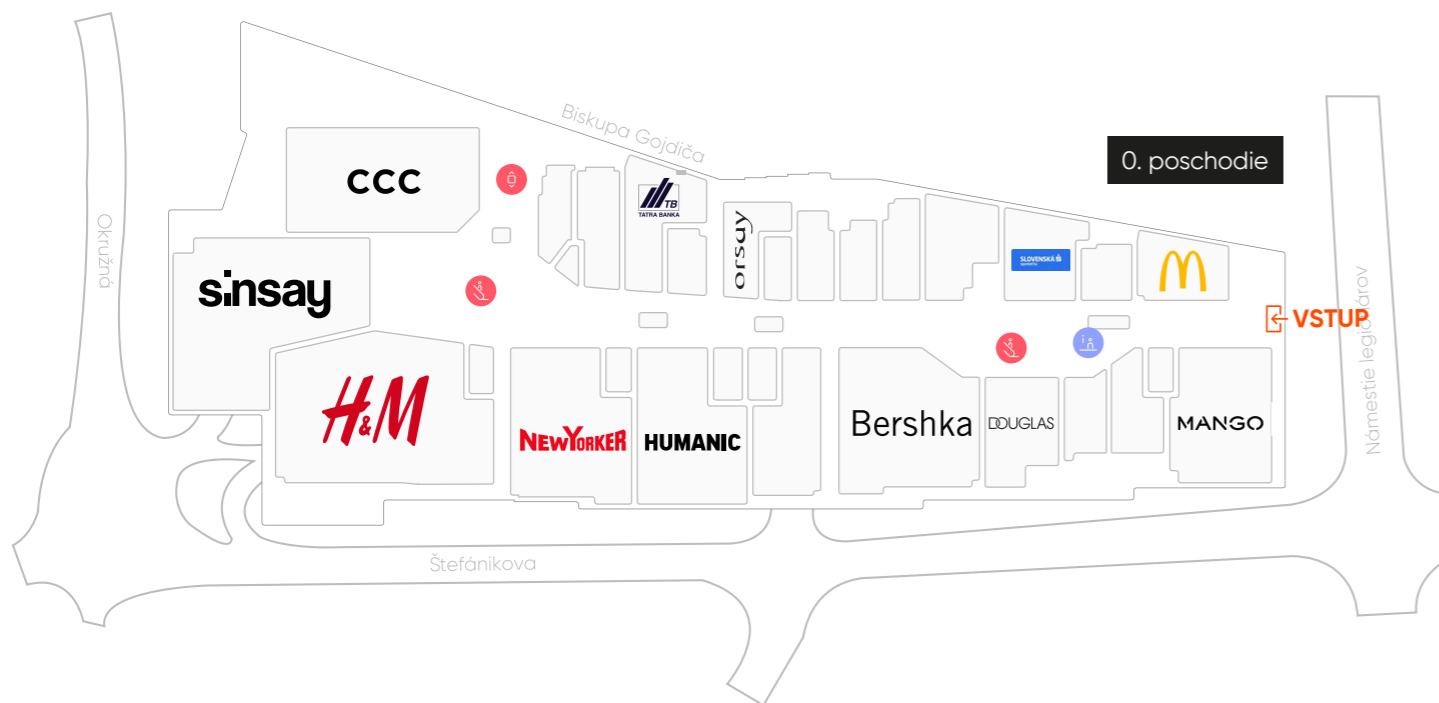

Rozdávanie letákov (na 1 určenom mieste, 2 osobami)

Cena za prenájom

100 €/ deň