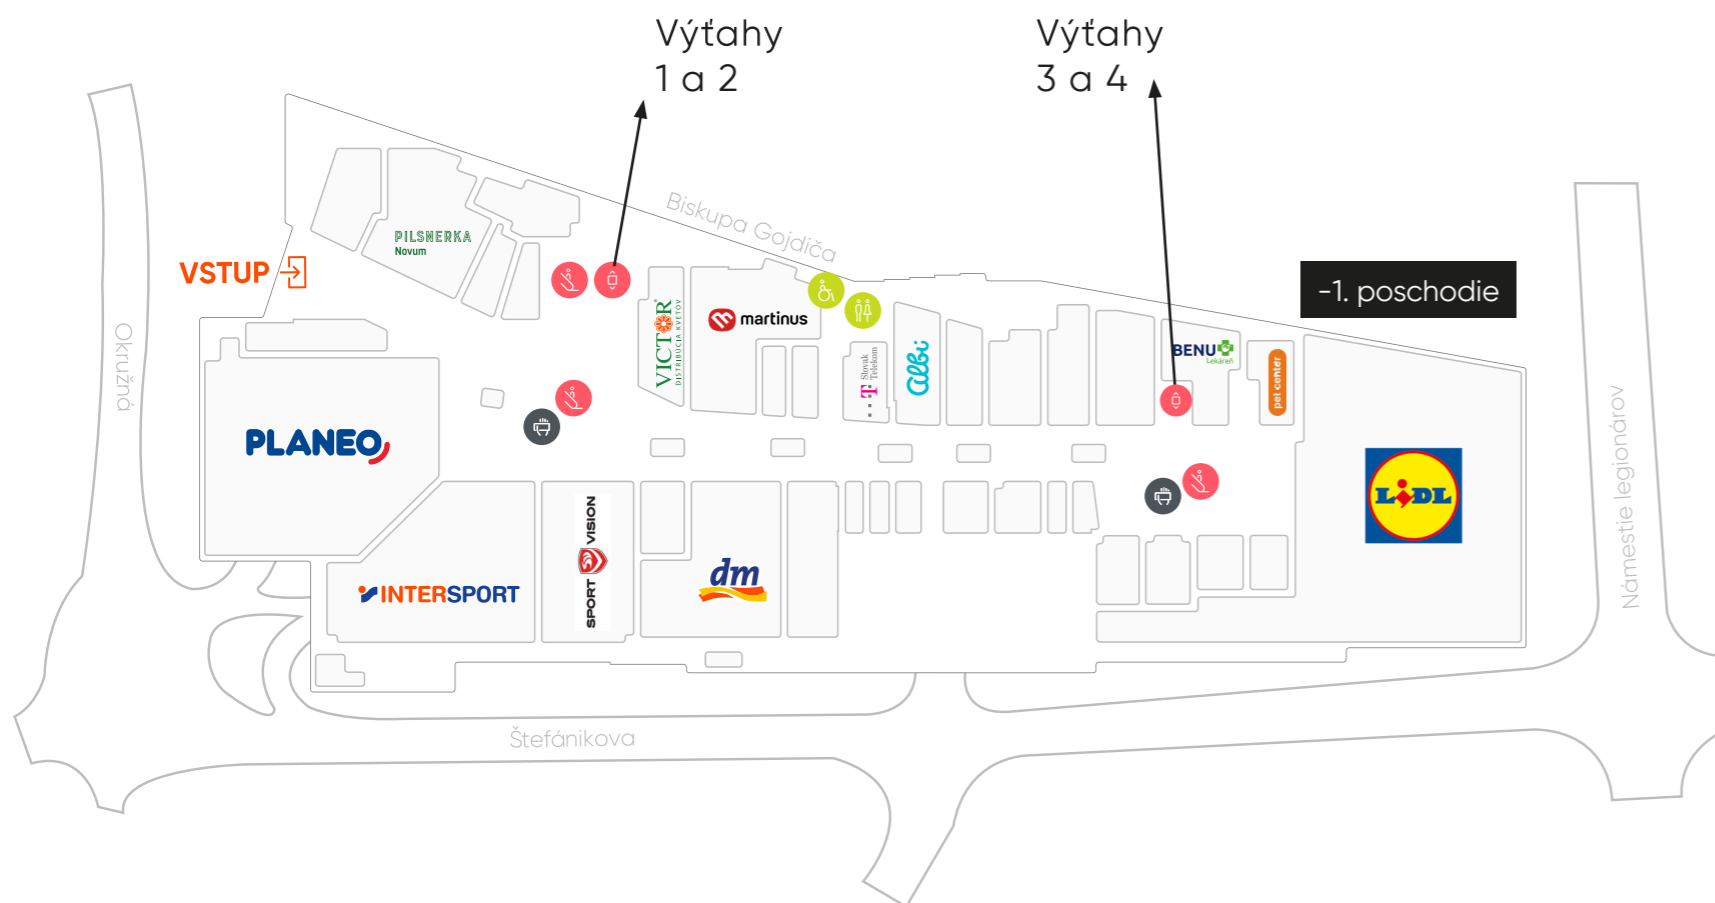

Cena za prenájom

250 € / mesiac / 1 výtah /
rozmer 140x240cm / 200x210cm

Polep podlahy samolepiacou fóliou.

Výroba a grafické práce **king**MEDIA

Rozmer polepu dveri	Počet kusov	Cena za výrobu
1400x2400 mm	1 ks	159,5 €
2000x2100 mm	1 ks	184 €
Grafické práce		35 € / hod.