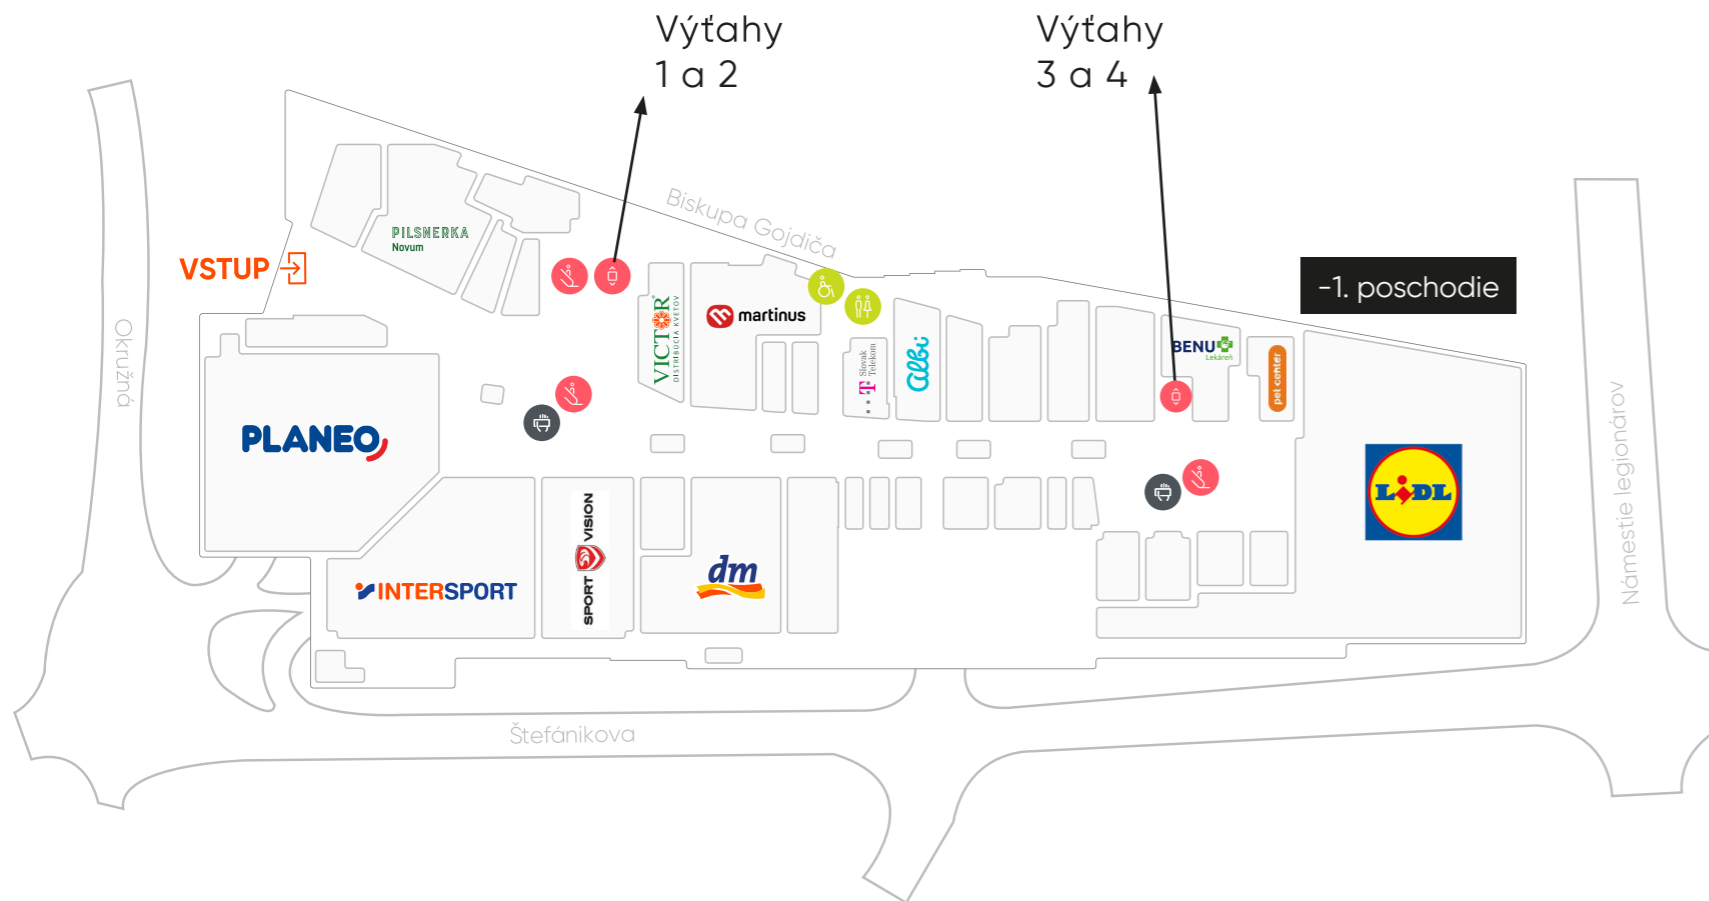

Plagát vo výtahu

Cena za prenájom

30 € / týždeň / clv papier

Rozmery plochy: A2 (420x594 mm)

V1: Parking z 3PP na 1NP

V2: Parking z 3PP na 1NP

V3: z 2PP na 1NP

V4: z 2PP na 1NP

Výroba a grafické práce **king**MEDIA

Rozmer plagátu CLV	Počet kusov	Cena za výrobu
420x594 mm	1 ks	6 €
Grafické práce	35 € / hod.