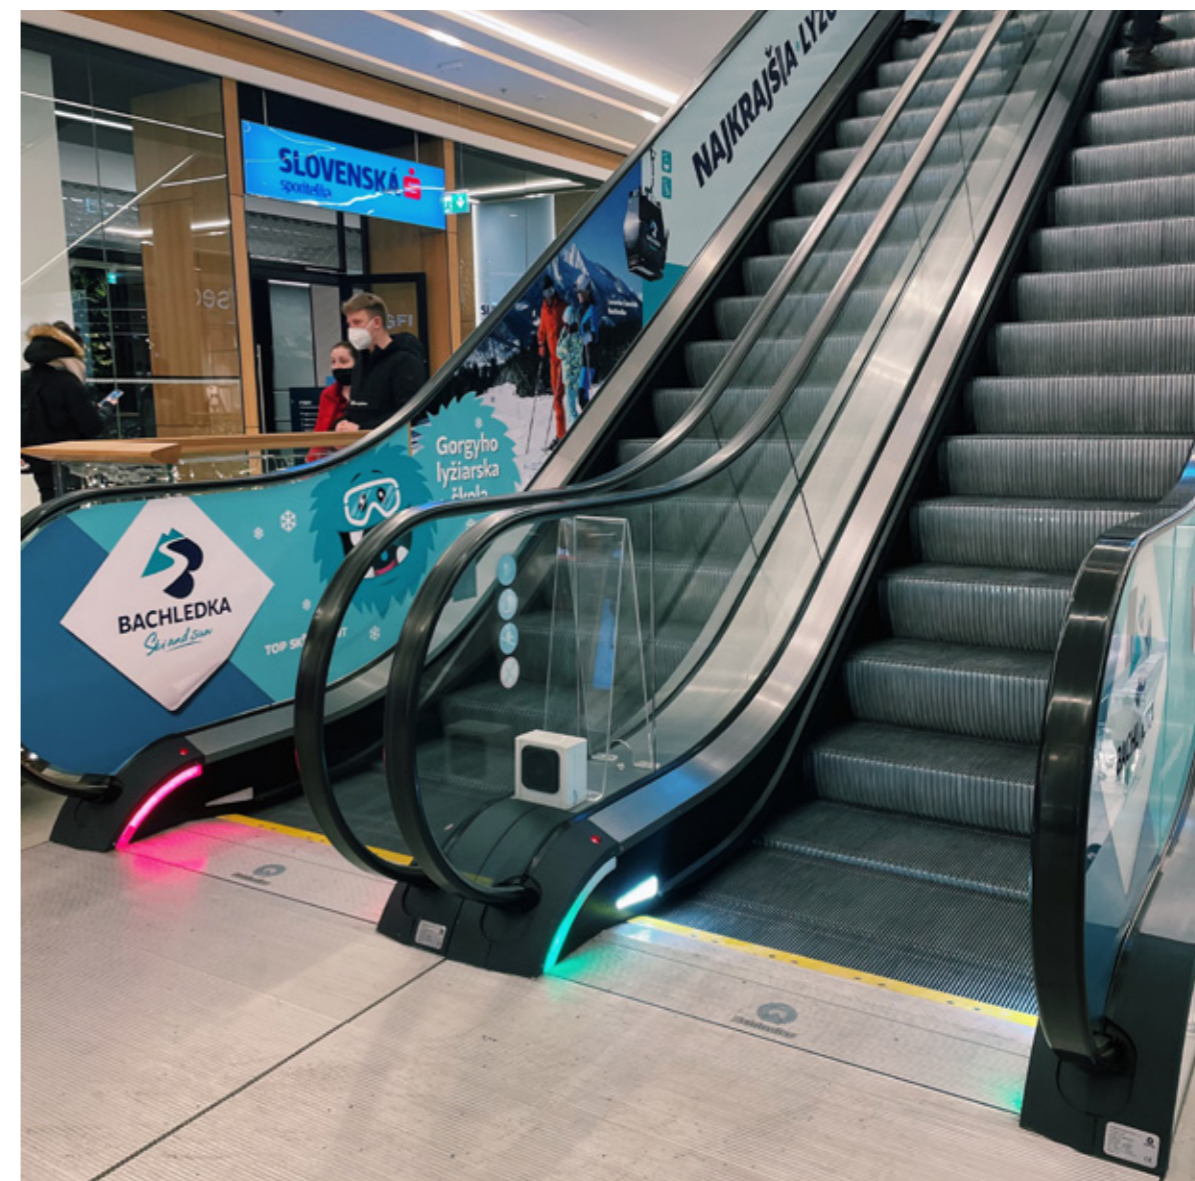

6 €

Grafické práce

30 € / hod.

Polep zrkadiel toalety

Cena za prenájom

300 € / 1 toalety / mesiac (polep okrajov zrkadiel v podobe čierneho textu + logo)

Eskalátory / sklo (pár)

Cena za prenájom **600 €**/ mesiac za eskalátor,
jeden vybraný smer