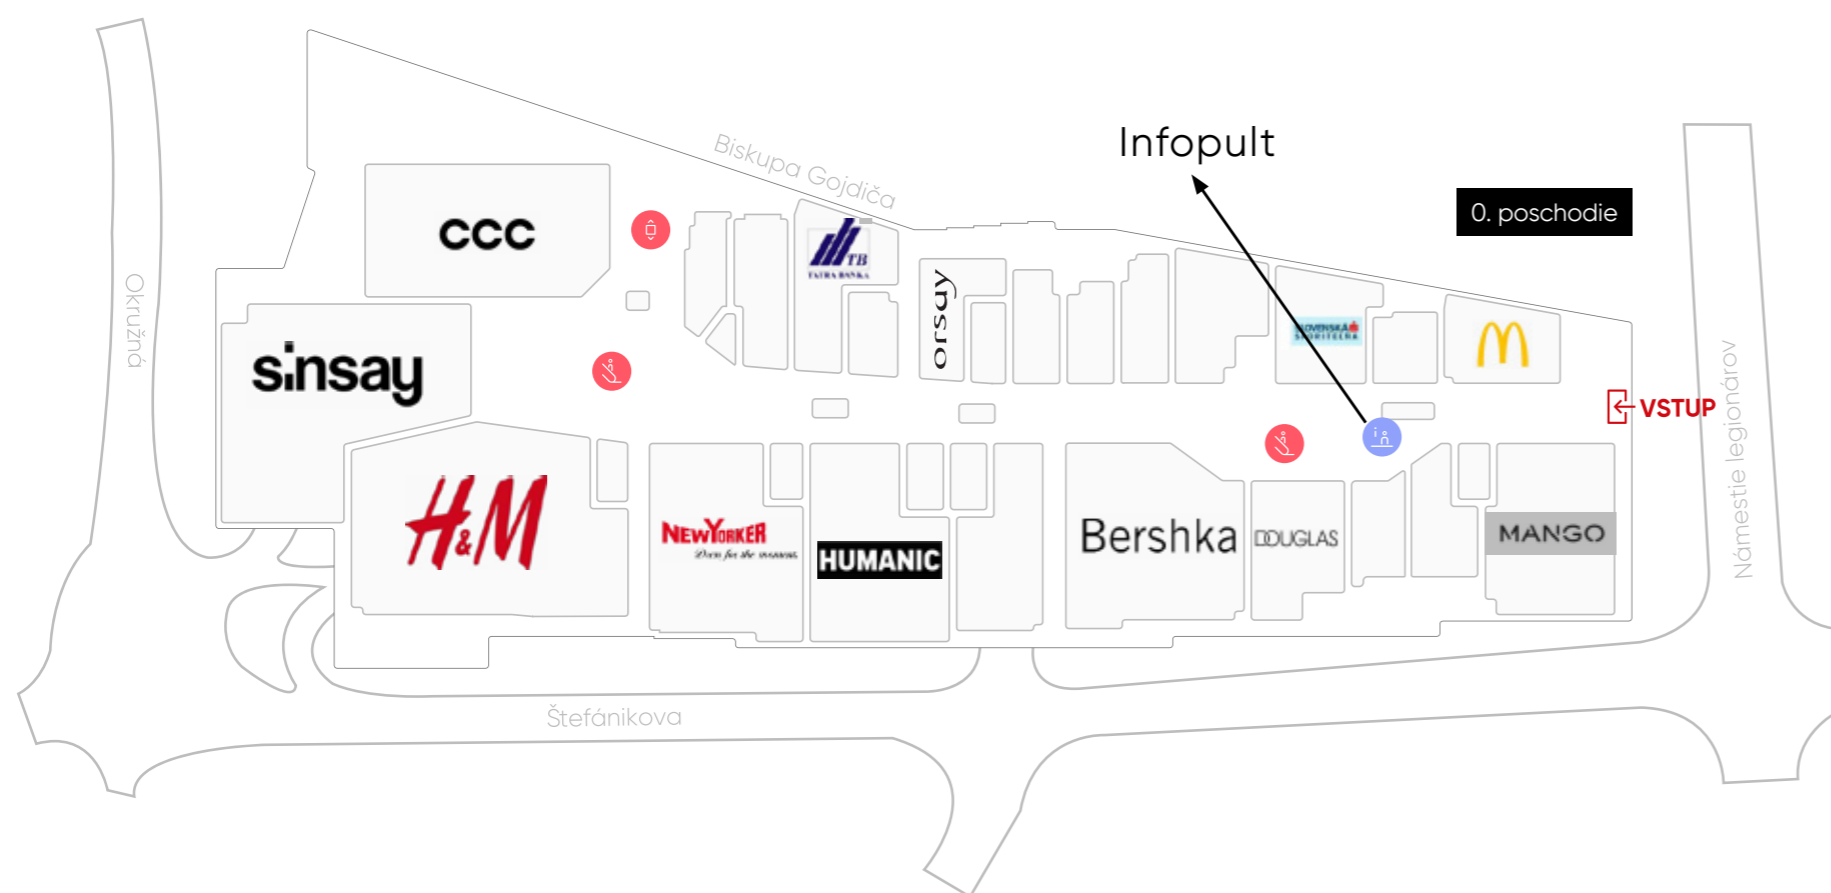

Propagačný materiál na infopulte

Leták

Cena za prenájom

30 € / týždeň / maximálny formát A5 (148x210mm)

Roll-up

Cena za prenájom

250 € / týždeň / maximálny rozmer 85x200cm

Výroba a grafické práce

Rozmer letáku A5	Počet kusov	Cena za výrobu
A5 (148x210mm)	do 100 ks / jednostranne	0,15 € / ks
A5 (148x210mm)	do 100 ks / obojstranne	0,2 € / ks
Rozmer Roll-up	Počet kusov	Cena za výrobu
85x200 cm	1 ks	75 € (s konštrukciou)
Grafické práce	30 € / hod.	

* A5 letáky - Pri počte 100 a viac kusov sú ceny individuálne.