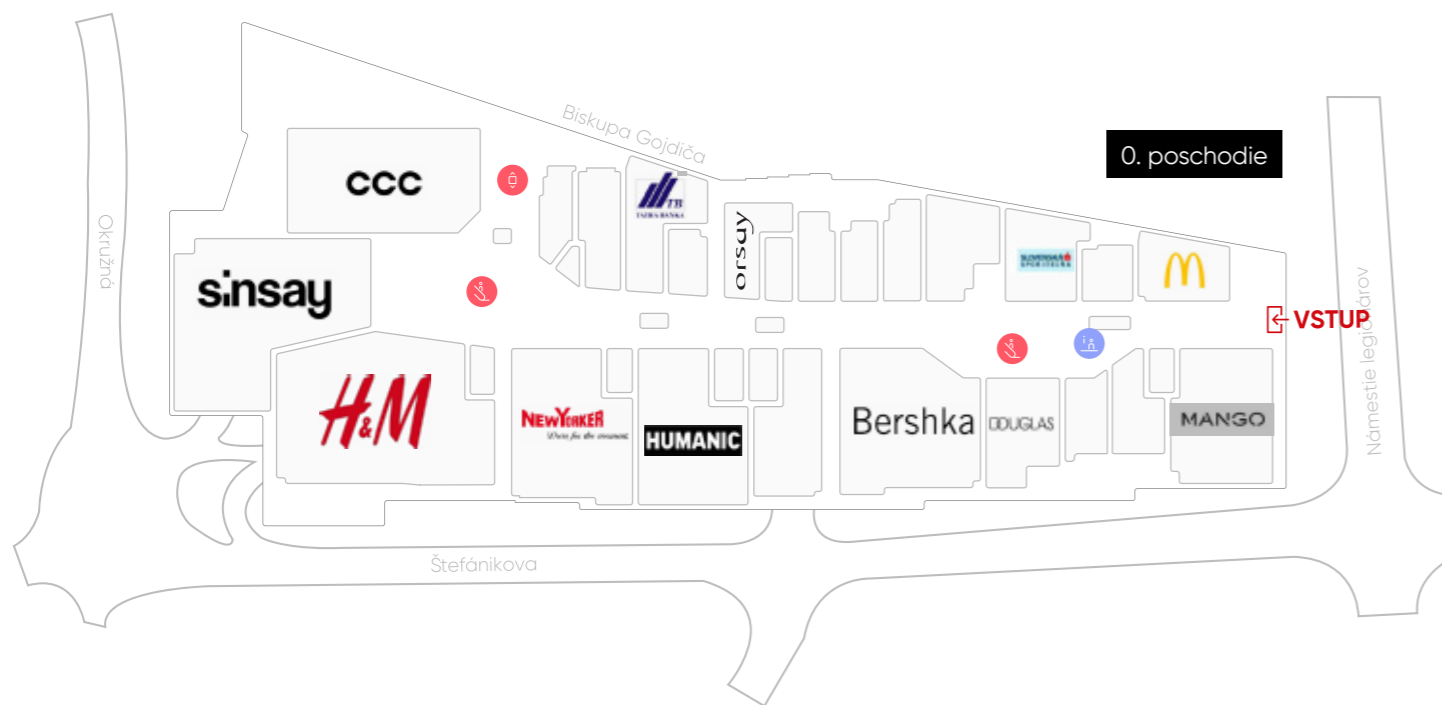

Rozdávanie letákov (na 1 určenom mieste, 2 osobami)

Cena za prenájom

100 €/ deň