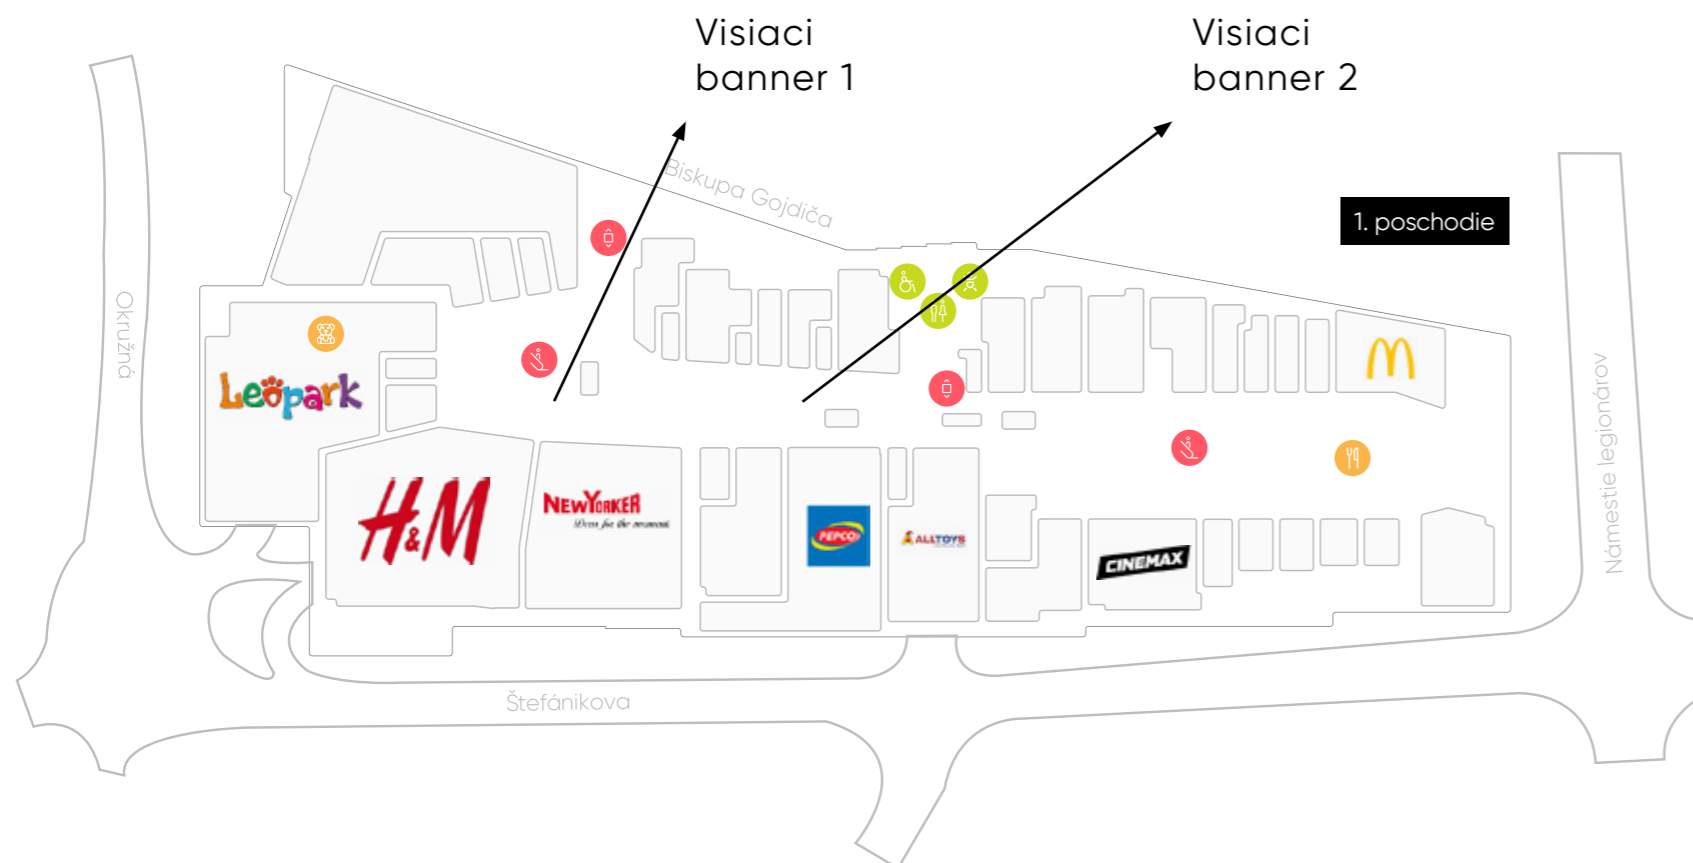

330 € / deň / max. 3 vozidlá

Visiaci banner v pasáži

Cena za prenájom

500 € / 2 týždne / obojstranne potlačená plachta

Rozmery plochy: 1ks / 100x400 cm

Výroba a grafické práce

Rozmer obojstrannej plachty	Počet kusov	Cena za výrobu
100x400 cm	1 ks	657 €