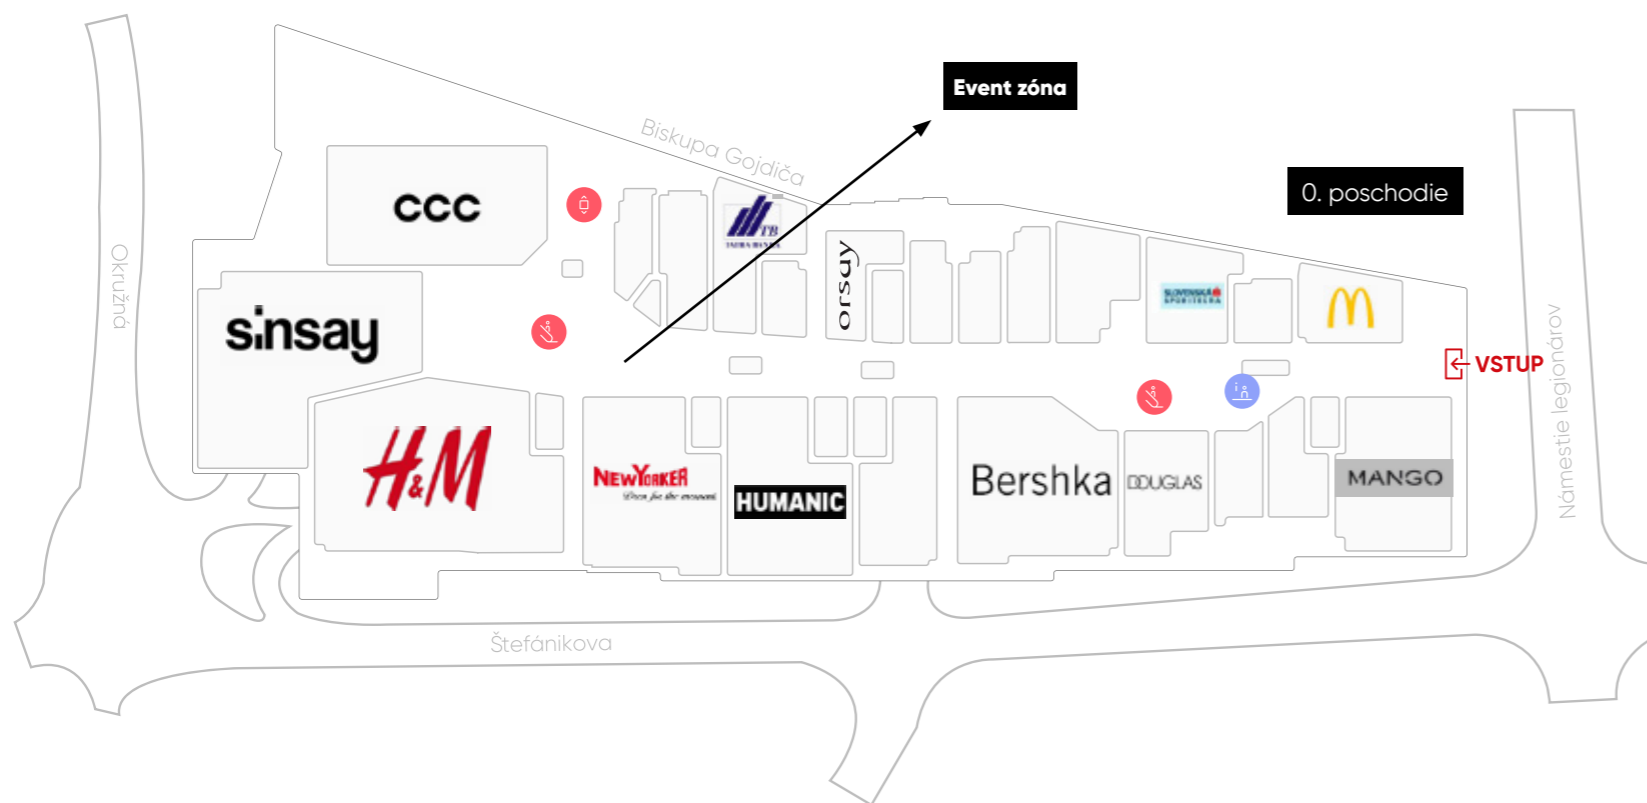

Cena za prenájom

450 €/ deň

Možnosť zorganizovania veľkých podujatí, výstav a promotion.

Parametre:

Povolená výška: 1,8 m

Rozmery: 8x6 m

El. pripojenie: 400 V

Internetové pripojenie