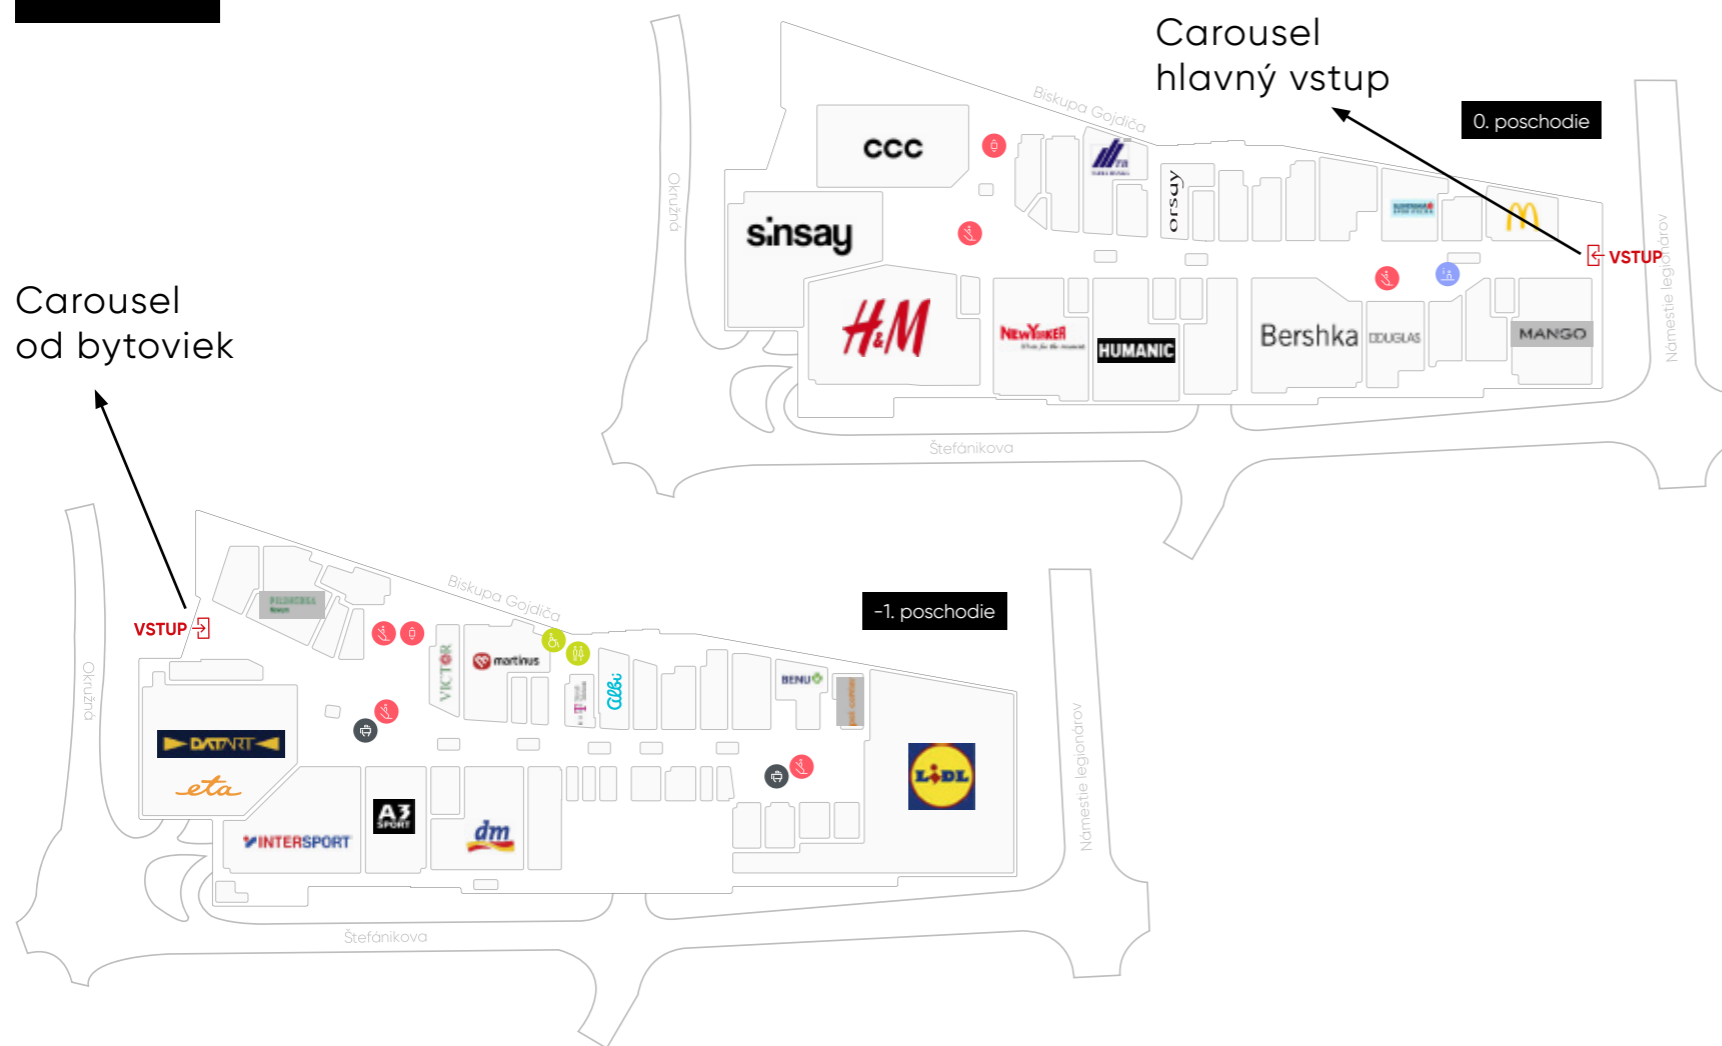

Carousel / otočné dvere

Krídlo carousela / Hlavný vstup

Cena za prenájom 500 €/ 2 týždne / rozmer 152x70cm

Krídlo carousela / Bytovky

Cena za prenájom 500 €/ 2 týždne / rozmer 152x70cm

Polep na samolepiacu obojstrannú fóliu

Výroba a grafické práce

Rozmer carouselu	Počet kusov	Cena za výrobu
152x70cm	1 ks	35,70 € / ks
Grafické práce		30 € / hod.