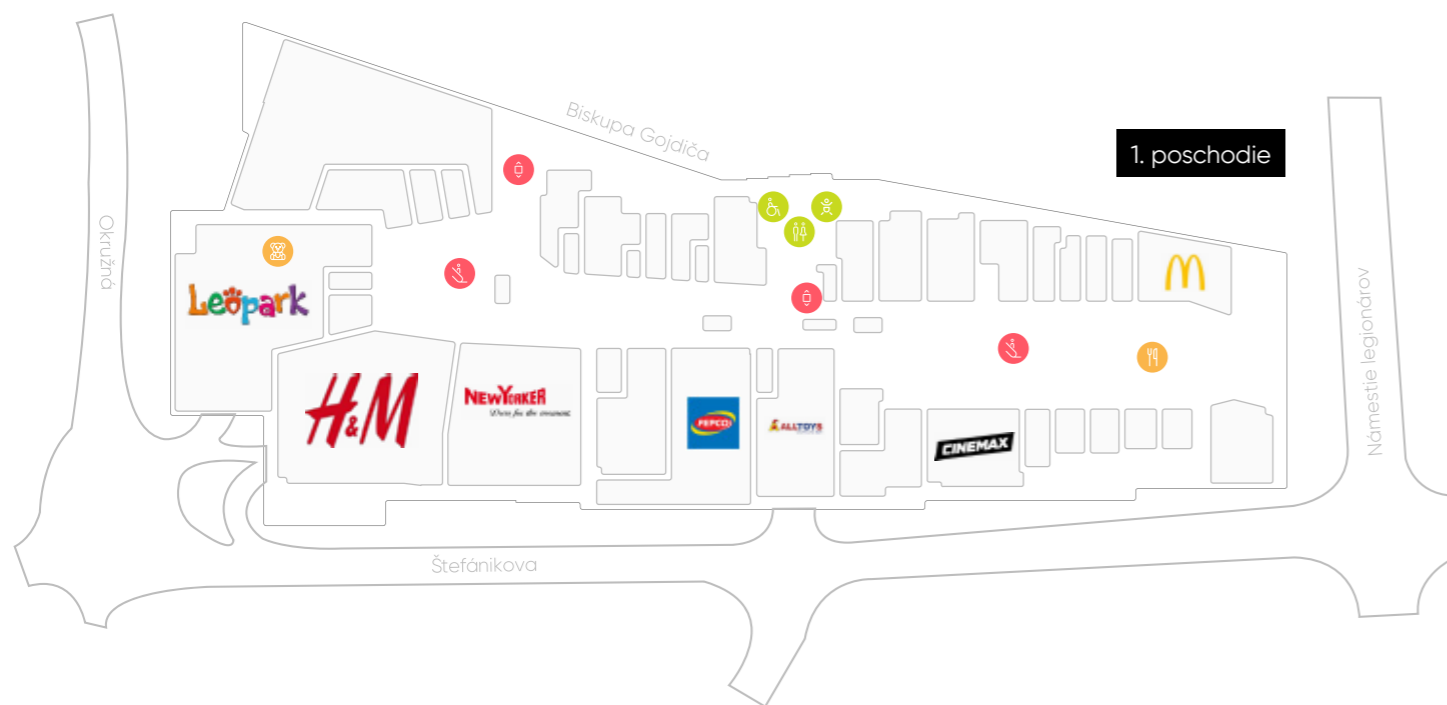

CENNÍK KRÁTKODOBÝCH PRENÁJMOV A REKLAMNÝCH PLÔCH

Nákupné centrum Novum sa nachádza v srdci mesta Prešov. Na štyroch poschodiach ponúka výhľad na panorámu mesta a ikonické Divadlo Jonáša Záborského. Návštevníci sa môžu tešiť na desiatky svetových značiek ako Bershka, H&M, McDonald's, Lidl, Sinsay, Douglas, Humanic, women'secret či New Yorker, služby bánk, mobilných operátorov, prvú prevádzku Starbucks a jedinú prevádzku Manga na východnom Slovensku.

Názov	Novum Prešov
Lokalita	Námestie Legionárov 15267/1
Dátum otvorenia	23.10.2020
Rozloha centra	30 000 m ²
Počet parkovacích miest	490

Rozdávanie letákov (na 1 určenom mieste, 2 osobami)

Cena za prenájom