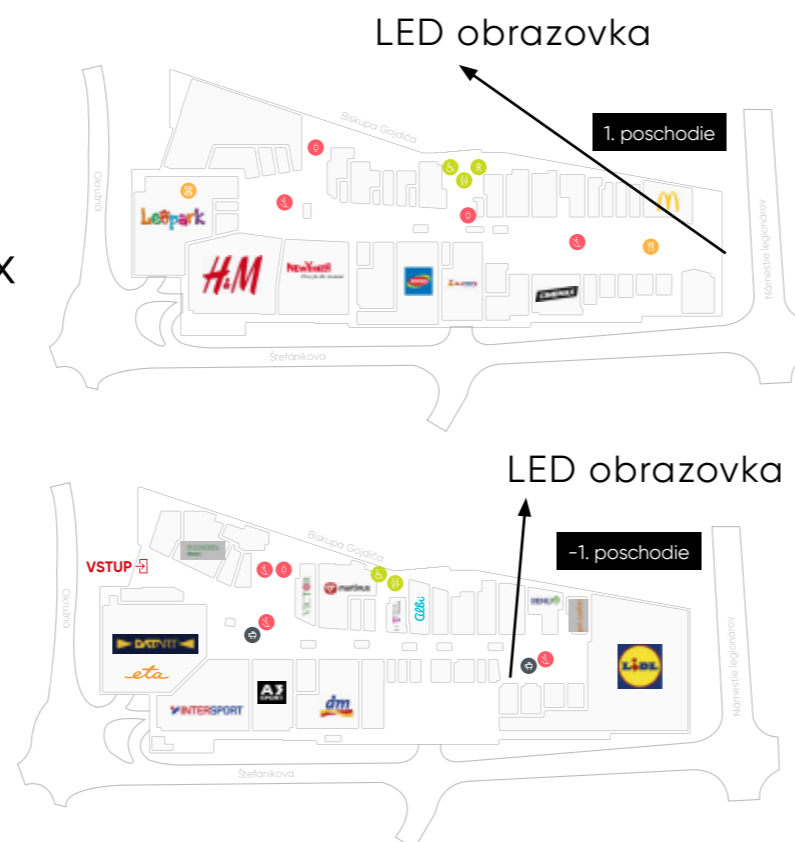

15

Prenájom 1 LED obrazovky

1 mesiac

LED obrazovka exteriér

rozlíšenie 1248x320px a 640x320px
formát statickej reklamy JPG
videospot formát AVI, MP4

LED obrazovka interiér

rozlíšenie 1536x576px
formát statickej reklamy JPG
videospot formát AVI, MP4

Dĺžka spotu	Frekvencia za hodinu	Cena
10 sekúnd	8	250 €
15 sekúnd	8	300 €
20 sekúnd	8	350 €
30 sekúnd	8	400 €