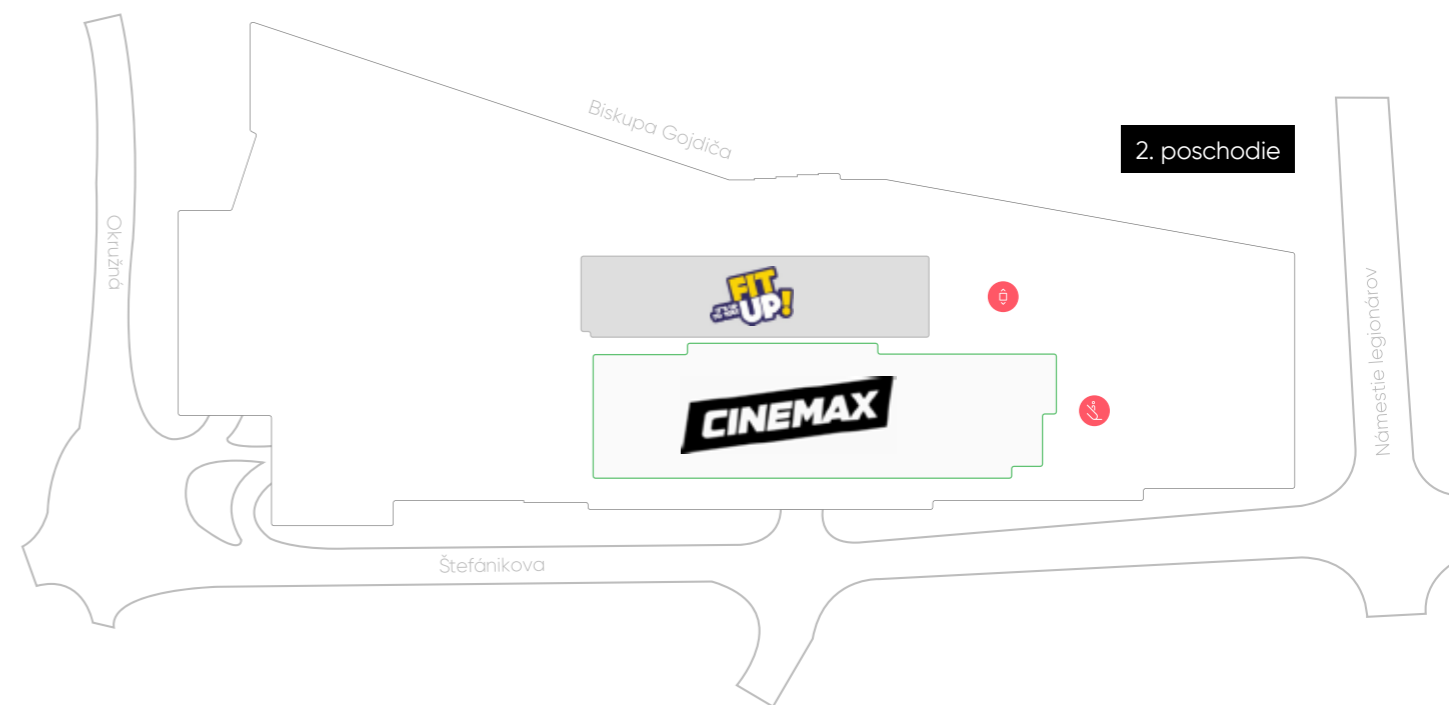

CENNÍK KRÁTKODOBÝCH PRENÁJMOV A REKLAMNÝCH PLÔCH

Nákupné centrum Novum sa nachádza v srdci mesta Prešov. Na štyroch poschodiach ponúka výhľad na panorámu mesta a ikonické Divadlo Jonáša Záborského. Návštevníci sa môžu tešiť na desiatky svetových značiek ako Bershka, H&M, McDonald's, Lidl, Sinsay, Douglas, Humanic, women'secret či New Yorker, služby bánk, mobilných operátorov, prvú prevádzku Starbucks a jedinú prevádzku Manga na východnom Slovensku.

Názov	Novum Prešov
Lokalita	Námestie Legionárov 15267/1
Dátum otvorenia	23.10.2020
Rozloha centra	30 000 m ²
Počet parkovacích miest	490

Rozdávanie letákov (na 1 určenom mieste, 2 osobami)

Cena za prenájom