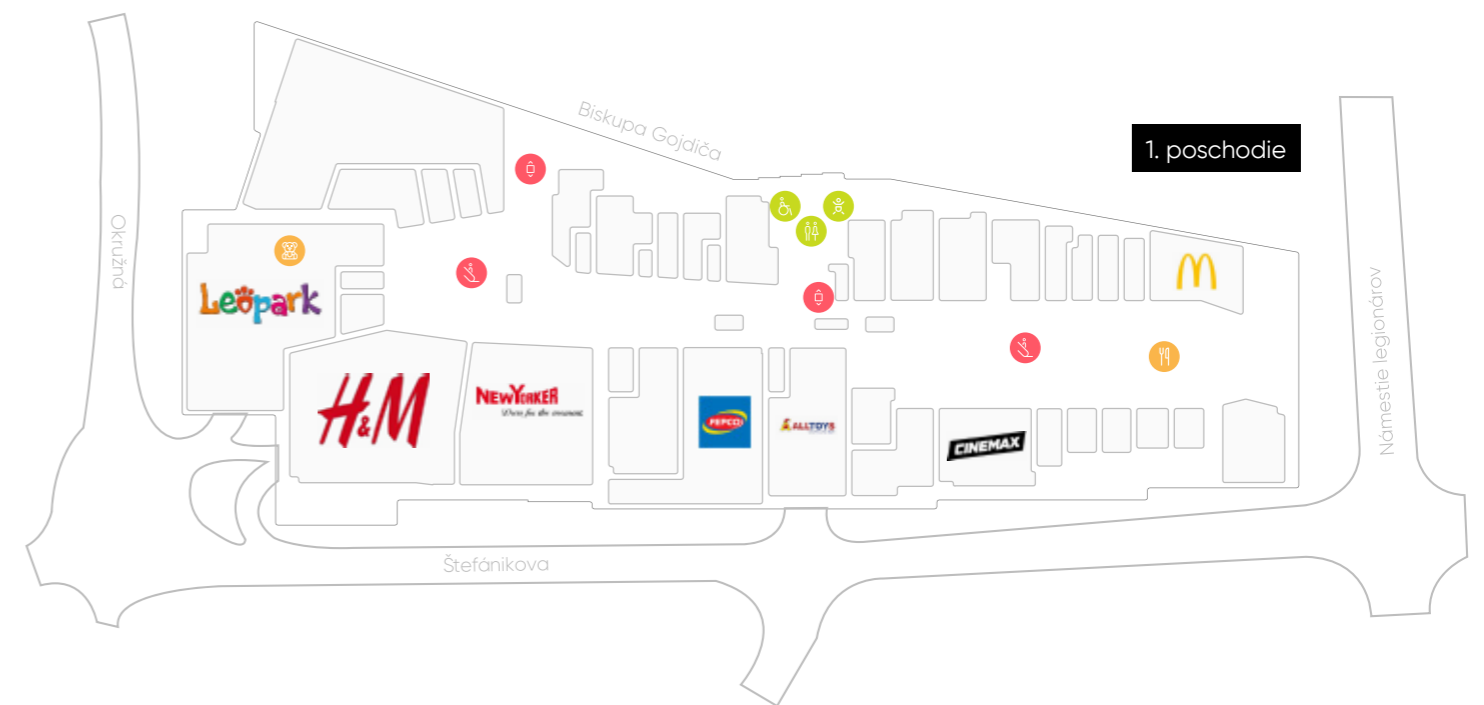

Rozdávanie letákov (na 1 určenom mieste, 2 osobami)

Cena za prenájom

100 €/ deň